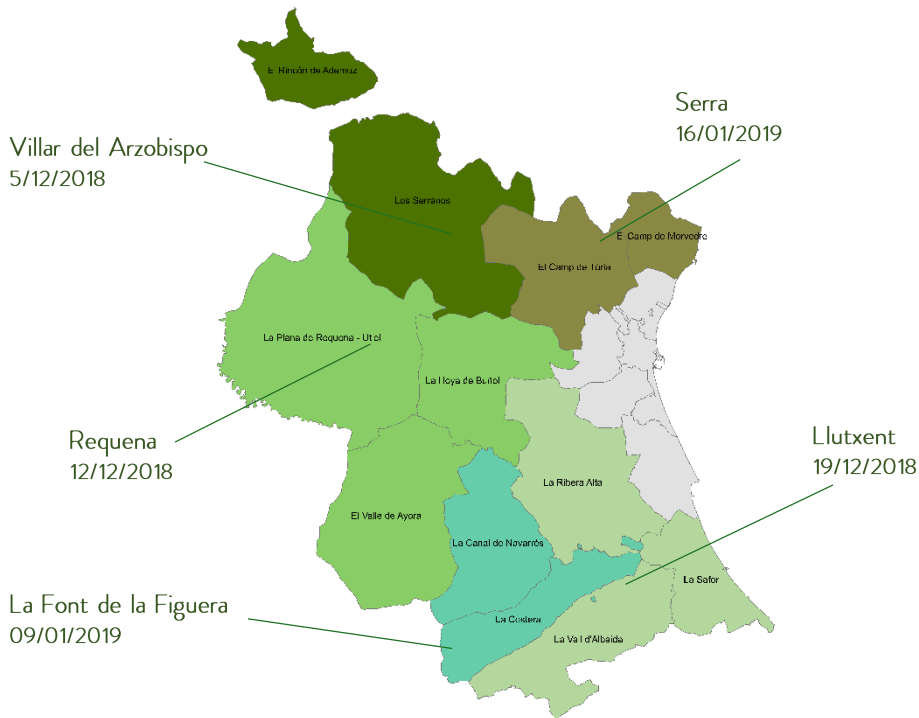

## PROGRAMA DE LA JORNADA

9:00h: Presentació de les jornades.

9:30h: Situació actual dels ecosistemes agroforestals valencians.  
Caracterització del territori. Possibilitats i oportunitats.

10:00h: Pausa – cafè.

# RUTA DEL CICLO DE JORNADES

VILLAR DEL ARZOBISPO (Salón de actos del Ayuntamiento ) .....	5/12/2018
REQUENA ( Espacio Cultural Feliciano A. Yeves).....	12/12/2018
LLUTXENT (Monestir del Corpus Christi de Llutxent) .....	19/12/2018
LA FONT DE LA FIGUERA (Sala d' audiovisuals del Centre Social Polivalent) .....	9/01/2019
SERRA (Casa de la Cultura ).....	16/01/2019