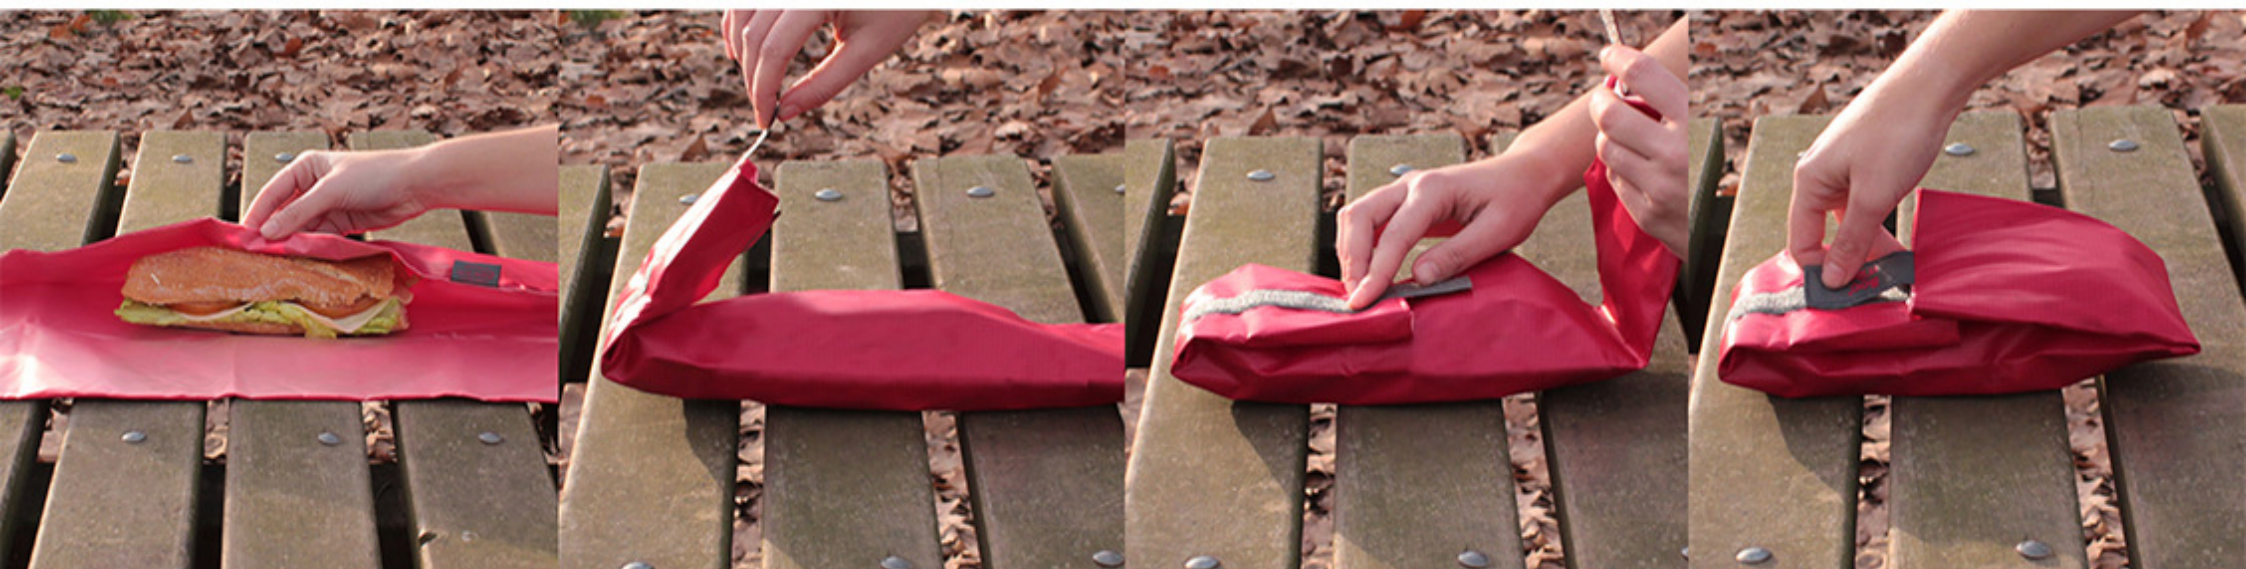

Boc'
n'Roll

Esmolzar
Residu Zero.

Ajustable

Se convierte en estovilla

Fácil de retirar

Permite a máquina

Libre de DPA

DIPUTACIÓ DE
VALÈNCIA

Però Ambien

El porta entrepans reutilitzable, ajustable i rentable.

Lliure de BPA

Es converteix en estovalles

Ajustable

Antitaques

Fàcil de netejar

Rentable a màquina